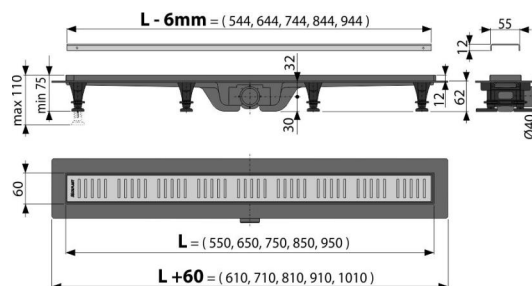

## Vlastnosti

- Bezpečné napojenie na hydroizoláciu stavby
- Kombinovaná zápachová uzávača (vlastné patentové riešenie) zaručuje ochranu proti zápachu z kanalizácie aj po vyschnutí vody v sífóne
- Materiál: polypropylén plnený mastencom odolný proti mechanickému, chemickému a tepelnému poškodeniu
- Mechanicky čistiteľný sífón až po odpadovú trubku
- Podlahový žlab z vysoko odolného plastu, ktorý odolá mrazu aj chémii
- Rošt je súčasťou balenia
- Samolepiaca páska pre kvalitnú hydroizoláciu
- Stavebná výška od 62 mm
- Výškovo nastaviteľné plastové kotviace nohy 0–35 mm umožňujúce rýchlu a komfortnú inštaláciu vrátane presného nastavenia roviny
- Zvýšená odolnosť proti chemikáliám

## Rozsah dodávky

- Fixačný materiál pre uchytenie nastaviteľných nôh: vrut 4,2×9,5 – 8 ks
- Kotviaci materiál: vrut Ø4, 2×38 mm – 8 ks, hmoždinka Ø8 mm – 8 ks
- Kombinovaná zápachová uzávača SMART
- Nerezový perforovaný rošt Simple 10 mat s ochrannou fóliou
- Samolepiaca hydroizolačná páska
- Výškovo nastaviteľné nohy 4 ks
- Žlab

## Objednací kód, Logistické informácie

| Kód        | EAN           | Hmotnosť (kus   balenie   paleta) | Rozmer (kus   balenie)      | Množstvo (balenie   paleta) |
|------------|---------------|-----------------------------------|-----------------------------|-----------------------------|
| APZ10-750M | 8595580537456 | 750 mm, 1,94   58,31   194,9 kg   | 865×80×145   885×785×415 mm | 30   90 ks                  |

## Technické parametre

- Celková stavebná výška 75–110 mm
- Minimálna hrúbka betónu 62 mm
- Odolnosť zápachovej uzávačky proti tlaku 640 Pa
- Priemer odpadového potrubia 40 mm
- Prietok s vtokovou mriežkou 28 l/min
- Trieda zaťaženia K3 300 kg
- Zápachová uzávača kombinovaná s vodným stĺpcom 29 mm