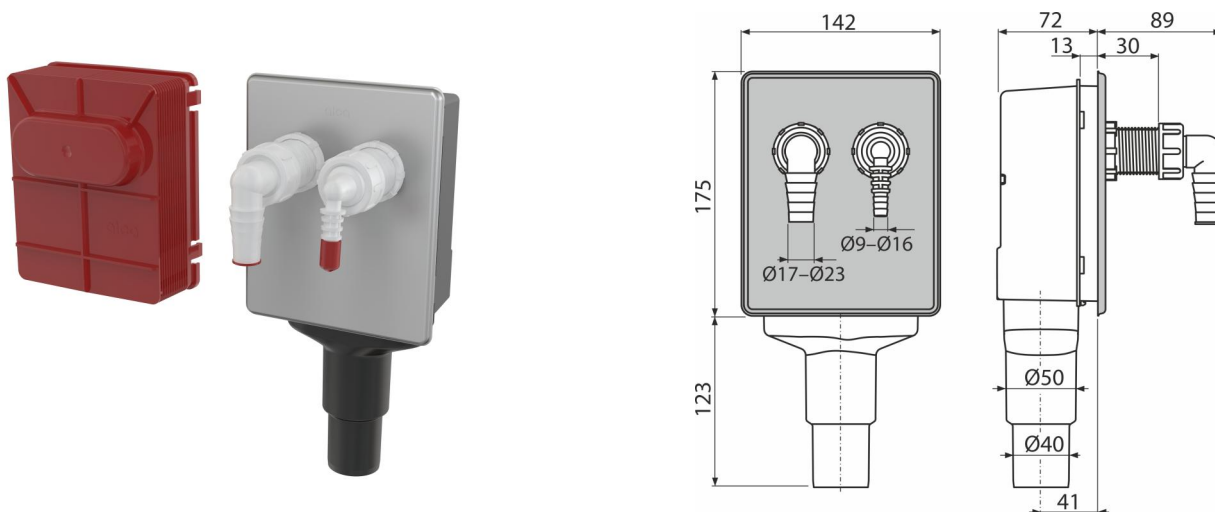

# APS6

Sifón práčkový podomietkový pre napojenie dvoch spotrebičov, nerez DN40 a DN50

### Použitie

Pre montáž pod omietku

### Vlastnosti

- Materiál: polypropylén
- Napojenie na HT 40/50
- Servisný otvor pre jednoduché čistenie

### Rozsah dodávky

- Kolienko 17–23 mm 1 ks, kolenko 8–16 mm 1 ks
- Nerezová krytka
- Stavebná krytka
- Telo sifónu