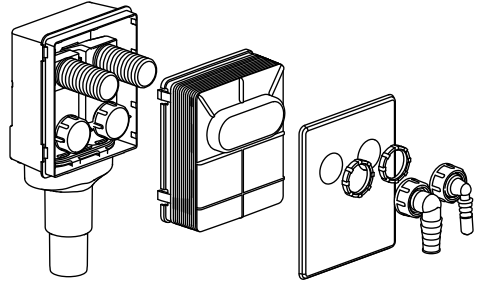

APS6

[mm]

1

2

Alcadrain s. r. o. | Bratislavská 2846 | 690 02 Břeclav | Česká republika
 Tel.: +420 519 821 117 – prodej ČR | Tel.: +420 519 821 041 – export | Fax: +420 519 821 083
 e-mail: alcadrain@alcadrain.cz | www.alcadrain.cz