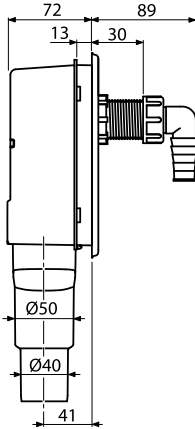

APS6

[mm]

1

2

Alcadrain s. r. o. | Bratislavská 2846 | 690 02 Břeclav | Česká republika
 Tel.: +420 519 821 117 – prodej ČR | Tel.: +420 519 821 041 – export | Fax: +420 519 821 083
 e-mail: alcadrain@alcadrain.cz | www.alcadrain.cz