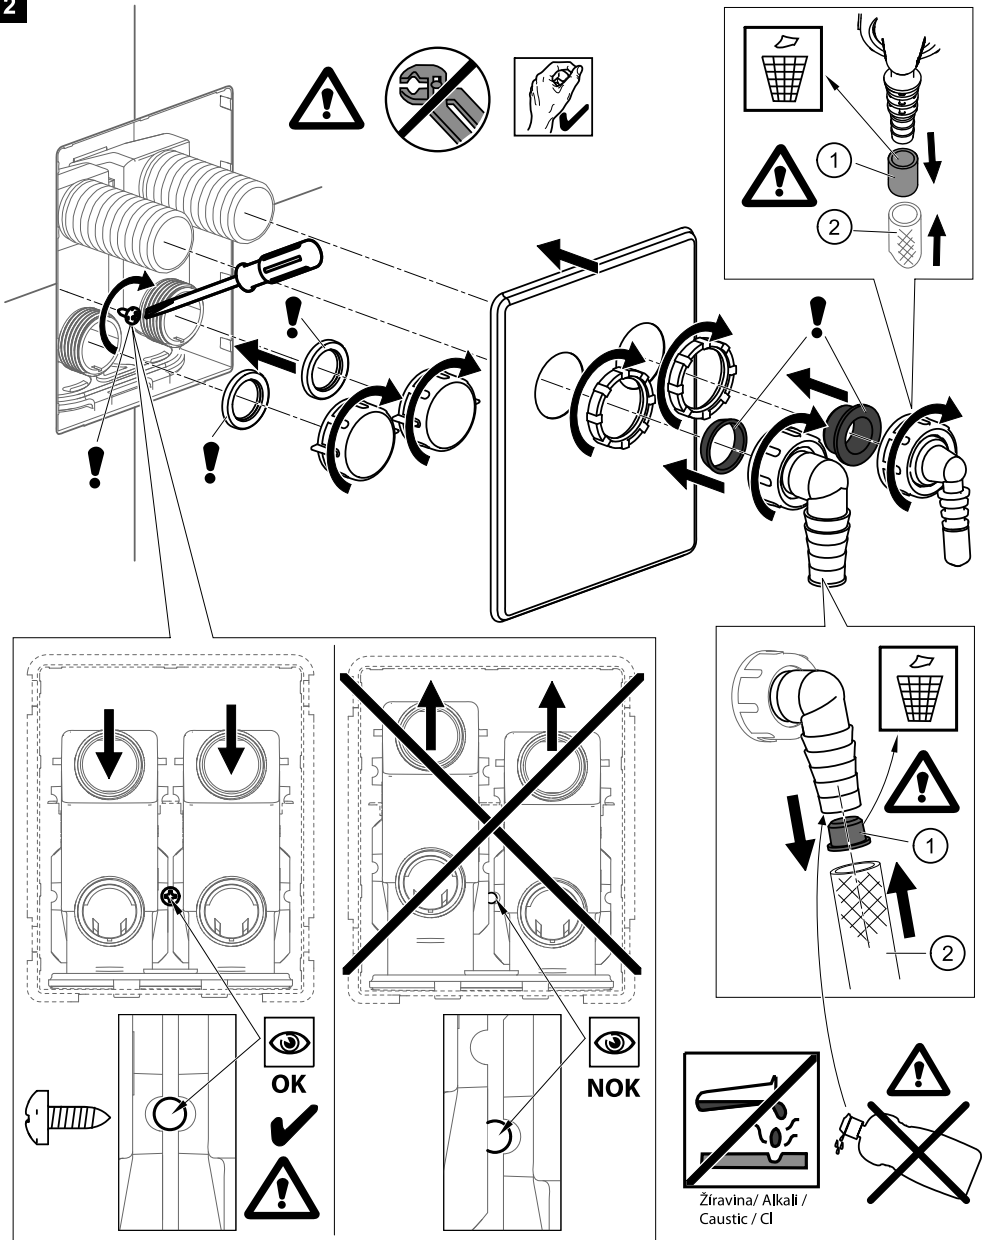

APS6

[mm]

1

2

Alcadrain s. r. o. | Bratislavská 2846 | 690 02 Břeclav | Česká republika
 Tel.: +420 519 821 117 – prodej ČR | Tel.: +420 519 821 041 – export | Fax: +420 519 821 083
 e-mail: alcadrain@alcadrain.cz | www.alcadrain.cz