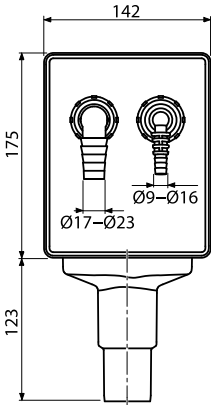

APS6

[mm]

1

2

Alcadrain s. r. o. | Bratislavská 2846 | 690 02 Břeclav | Česká republika
 Tel.: +420 519 821 117 – prodej ČR | Tel.: +420 519 821 041 – export | Fax: +420 519 821 083
 e-mail: alcadrain@alcadrain.cz | www.alcadrain.cz