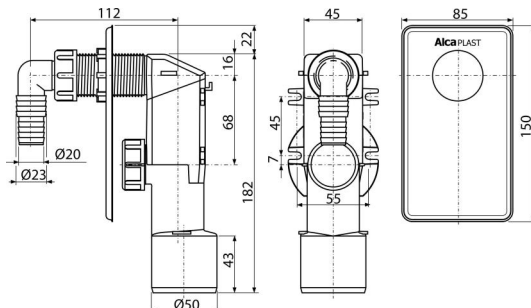

## Použitie

Pre montáž pod omietku

Pre pripojenie práčky alebo umývačky riadu

## Vlastnosti

- Háčiky pre lepšie uchytenie ku stene
- Inštalčné zarážky na pripojenie HT50 mm
- Materiál: polypropylén
- Napojenie na HT 40/50
- Servisný otvor pre jednoduché čistenie

## Objednací kód, Logistické informácie

Kód	EAN	Hmotnosť (kus   balenie   paleta)	Rozmer (kus   balenie)	Množstvo (balenie   paleta)
APS4	8594045931402	0,19   7,57   231,9 kg	180x70x150   590x240x390 mm	40   1120 ks

## Technické parametre

- Prietok 16,8 l/min
- tepelný atest 95 °C
- Zápachová uzáverka 50 mm