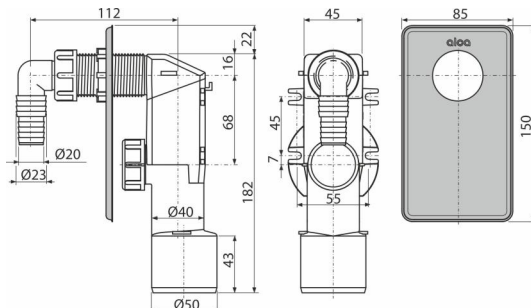

APS3

Sifón práčkový podomietkový, nerez DN40 a DN50

Použitie

Pre montáž pod omietku

Pre pripojenie práčky alebo umývačky riadu

Vlastnosti

- Háčiky pre lepšie uchytenie ku stene
- Inštalčné zarážky na pripojenie HT50 mm
- Materiál: polypropylén
- Napojenie na HT 40/50
- Servisný otvor pre jednoduché čistenie

Rozsah dodávky

- Kolienko
- Nerezová krytka
- Telo sifónu

Objednací kód, Logistické informácie

Kód	EAN	Hmotnosť (kus balenie paleta)	Rozmer (kus balenie)	Množstvo (balenie paleta)
APS3	8594045931259	0,22 8,82 267,0 kg	180×70×150 590×240×390 mm	40 1120 ks

Záruky 2/3 rokov * Colný kód 39229000 Normy EN 274

Technické parametre

- Prietok 16,8 l/min
- Tepelný atest 95 °C
- Zápachová uzáverka 50 mm