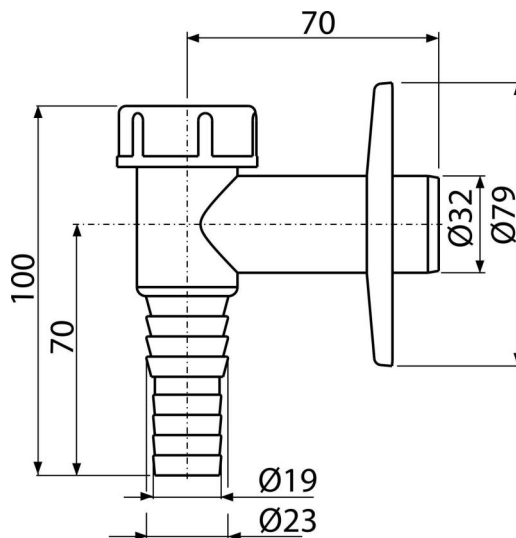

APS2

Sifón pračkový nadomietkový, biela DN32

Použitie

Pre pripojenie pračky alebo umývačky riadu

Vlastnosti

- Materiál: ABS
- Napojenie hadice Ø19 a Ø23 mm
- Napojenie na odpadovú rúrku Ø32 mm
- Servisný otvor pre jednoduché čistenie
- Suchá klapka proti šíreniu zápachu z kanalizácie

Rozsah dodávky

- Gulička zápachovej uzávery s pružinou
- Rozeta plastová
- Telo sifónu

Objednací kód, Logistické informácie

Kód	EAN	Hmotnosť (kus balenie paleta)	Rozmer (kus balenie)	Množstvo (balenie paleta)
APS2	8594045933703	0,07 7,33 225,2 kg	100x80x90 590x240x390 mm	100 2800 ks

Záruky	Colný kód	Normy
2/3 rokov *	84813099	EN 274

Technické parametre

- Napojenie hadice 19-23 mm
- Odpadové potrubie priemer 32 mm