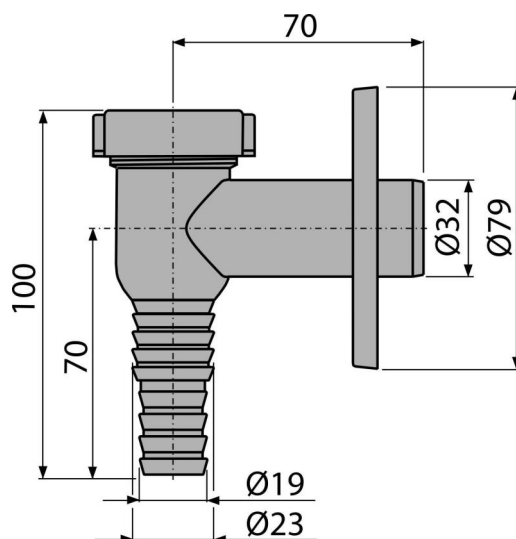

APS1

Sifón práčkový nadomietkový, chróm DN32

Použitie

Pre pripojenie práčky alebo umývačky riadu

Vlastnosti

- Materiál: ABS – pochrómovaný
- Napojenie hadice Ø19 a Ø23 mm
- Napojenie na odpadovú rúrku Ø32 mm
- Servisný otvor pre jednoduché čistenie
- Suchá klapka proti šíreniu zápachu z kanalizácie

Rozsah dodávky

- Gulička zápachovej uzávery s pružinou
- Plastová pochrómovaná rozeta
- Telo sifónu

Objednací kód, Logistické informácie

Kód	EAN	Hmotnosť (kus balenie paleta)	Rozmer (kus balenie)	Množstvo (balenie paleta)
APS1	8594045933710	0,08 7,53 230,8 kg	100x80x90 590x240x390 mm	100 2800 ks