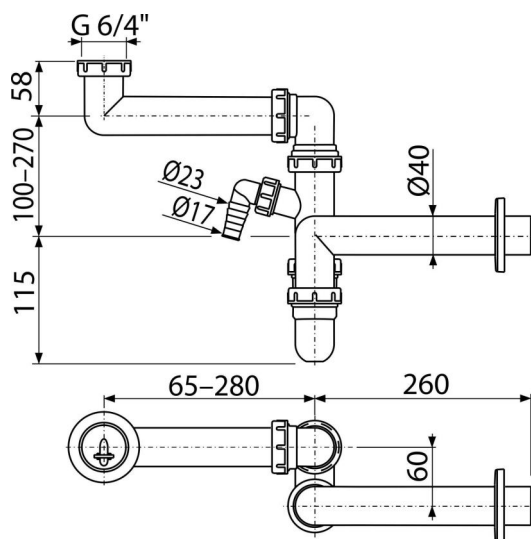

A872P

Priestorovo úsporný drezový sifón s prípojkou a prevlečnou maticou 6/4"

Použitie

Pre drez

Vlastnosti

- Materiál: polypropylén
- Napojenie na odpadovú rúrku Ø40 mm
- Pre úsporu miesta pod umývadlom
- S prípojkou pre práčku alebo umývačku riadu

Rozsah dodávky

- Matica pre pripojenie drezovej výpuste 6/4"
- Rozeta plastová
- Telo sifónu s prípojkou

Objednací kód, Logistické informácie

Kód	EAN	Hmotnosť (kus balenie paleta)	Rozmer (kus balenie)	Množstvo (balenie paleta)
A872P	8595580503420	0,52 7,77 237,4 kg	360×90×180 590×240×390 mm	15 420 ks

Záruky

2/3 rokov *

Colný kód

39229000

Normy

EN 274

Technické parametre

- Prípojka na hadicu 17-23 mm
- Prietok 60 l/min
- Tepelný atest 95 °C
- Zápachová uzáverka 64 mm