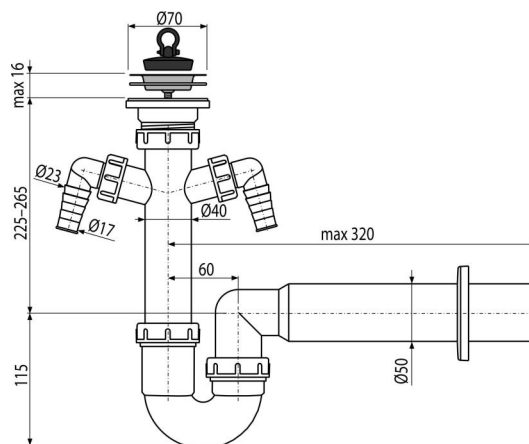

# A820-DN50

Sifón trubkový s nerezovou mriežkou DN70 a dvoma prípojkami

## Vlastnosti

- Dve prípojky na napojenie práčky alebo umývačky riadu
- Materiál: polypropylén
- Napojenie na odpadovú rúrku 50 mm

## Rozsah dodávky

- Nerezová mriežka výpuste
- Rozeta plastová
- Telo sifónu s dvoma prípojkami
- Zátka z PVC

## Technické parametre

- Prípojka na hadicu 17-23 mm
- Prietok 60 l/min
- Tepelný atest 95 °C
- Zápchová uzáverka 64 mm