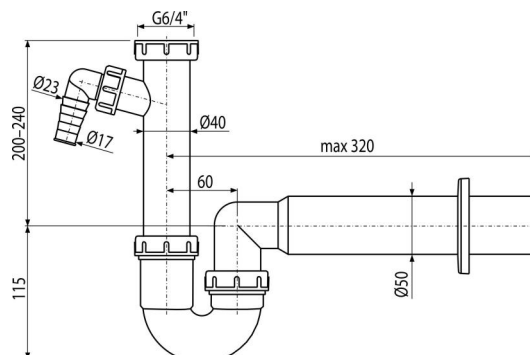

A81-DN50

Sifón trubkový s prevlečnou maticou 6/4" a prípojkou

Použitie

Pre drez

Vlastnosti

- Materiál: polypropylén
- Napojenie na odpadovú rúrku 50 mm
- S prípojkou pre práčku alebo umývačku riadu

Rozsah dodávky

- Matica pre pripojenie drezovej výpuste 6/4"
- Rozeta plastová
- Telo sifónu s prípojkou

Objednací kód, Logistické informácie

Kód	EAN	Hmotnosť (kus balenie paleta)	Rozmer (kus balenie)	Množstvo (balenie paleta)
A81-DN50	8594045935479	50 mm 0,31 4,66 150,5 kg	330×90×190 590×240×390 mm	15 420 ks

Záruky	Colný kód	Normy
2/3 rokov *	39229000	EN 274

Technické parametre

- Prípojka na hadicu 17-23 mm
- Prietok 60 l/min
- Tepelný atest 95 °C
- Zápachová uzáverka 64 mm