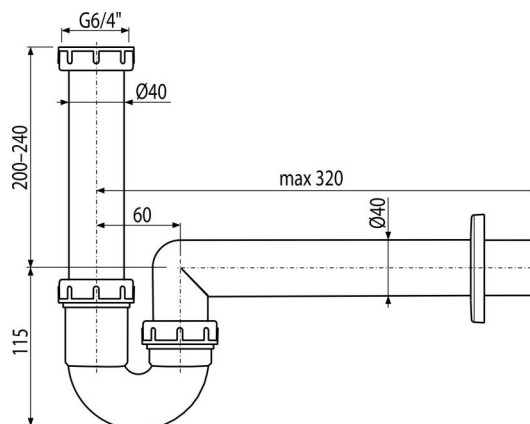

A80-DN40

Sifón trubkový s prevlečnou maticou 6/4"

Použitie

Pre drez

Vlastnosti

- Materiál: polypropylén
- Napojenie na odpadovú rúrku $\varnothing 40$ mm

Rozsah dodávky

- Matica pre pripojenie drezovej výpuste 6/4"
- Rozeta plastová
- Telo sifónu

Objednací kód, Logistické informácie

Kód	EAN	Hmotnosť (kus balenie paleta)	Rozmer (kus balenie)	Množstvo (balenie paleta)
A80-DN40	8594045931488	40 mm 0,26 3,89 128,9 kg	310×80×200 590×240×390 mm	15 420 ks

Záruky	Colný kód	Normy
2/3 rokov *	39229000	EN 274

Technické parametre

- Prietok 60 l/min
- Tepelný atest 95 °C
- Zápachová uzáverka 64 mm