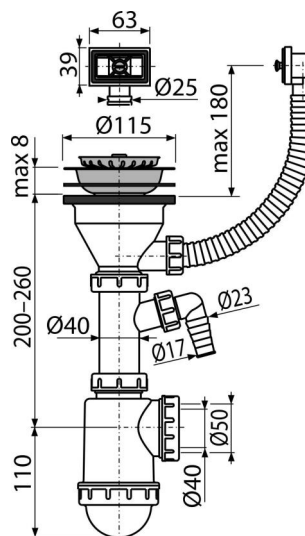

A447P-DN50/40

Sifón drezový s nerezovou mriežkou DN115, flexi prepacom a prípojkou

Použitie

Pre drez s prepacom

Vlastnosti

- Materiál: polypropylén
- S prípojkou pre práčku alebo umývačku riadu
- Sítko na výpuste slúži aj ako zátka
- Vývod odpadu pripravený pre napojenie odpadovej rúrky Ø50 mm alebo Ø40 mm

Rozsah dodávky

- Nerezová mriežka výpuste
- Nerezová zátka
- Telo sifónu s prípojkou a prepacom

Objednací kód, Logistické informácie

Kód	EAN	Hmotnosť (kus balenie paleta)	Rozmer (kus balenie)	Množstvo (balenie paleta)
A447P-DN50/40	8594045936018	50 mm 0,56 7,86 240,1 kg	280×120×180 590×240×390 mm	14 392 ks

Záruky	Colný kód	Normy
2/3 rokov *	39229000	EN 274

Technické parametre

- Prípojka na hadicu 17 mm
- Prietok 44 l/min
- Tepelný atest 95 °C
- Zápachová uzáverka 53 mm