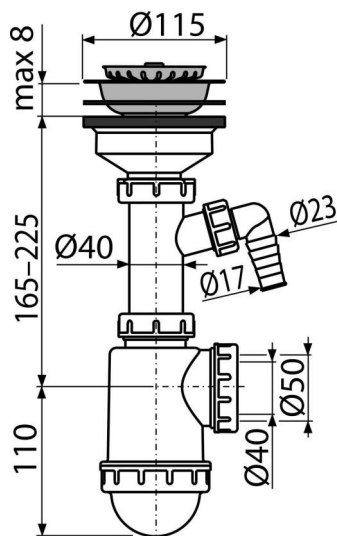

A446P-DN50/40

Sifón drezový s nerezovou mriežkou DN115 a prípojkou

Použitie

Pre drez

Vlastnosti

- Materiál: polypropylén
- S prípojkou pre práčku alebo umývačku riadu
- Sítko na výpuste slúži aj ako zátka
- Vývod odpadu pripravený pre napojenie odpadovej rúrky Ø50 mm alebo Ø40 mm

Rozsah dodávky

- Nerezová mriežka výpuste
- Nerezová zátka
- Telo sifónu s prípojkou

Objednací kód, Logistické informácie

Kód	EAN	Hmotnosť (kus balenie paleta)	Rozmer (kus balenie)	Množstvo (balenie paleta)
A446P-DN50/40	8594045935998	50 mm 0,46 6,84 211,6 kg	240×110×170 590×240×390 mm	15 420 ks

Záruky	Colný kód	Normy
2/3 rokov *	39229000	EN 274

Technické parametre

- Prípojka na hadicu 17 mm
- Prietok 44 l/min
- Tepelný atest 95 °C
- Zápachová uzáverka 53 mm