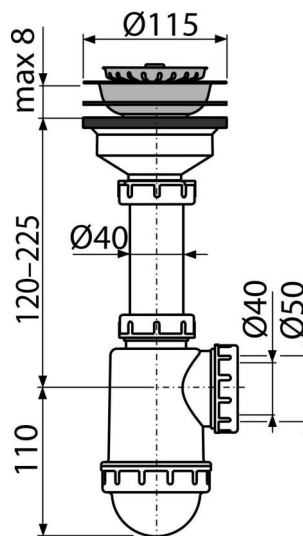

# A446-DN50/40

Sifón drezový s nerezovou mriežkou DN115

## Vlastnosti

- Materiál: polypropylén
- Sitko na výpuste slúži aj ako zátka
- Vývod odpadu pripravený pre napojenie odpadovej rúrky Ø50 mm alebo Ø40 mm

## Objednací kód, Logistické informácie

Kód	EAN	Hmotnosť (kus   balenie   paleta)	Rozmer (kus   balenie)	Množstvo (balenie   paleta)
A446-DN50/40	8594045935981	50 mm 0,42   6,29   196,0 kg	240x100x150   590x240x390 mm	15   420 ks

## Technické parametre

- Prietok 44 l/min
- Tepelný atest 95 °C
- Zápachová uzáverka 53 mm