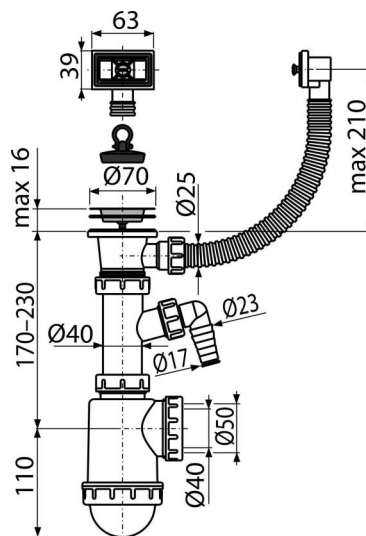

A444P-DN50/40

Sifón drezový s nerezovou mriežkou DN70, flexi prepacom a prípojkou

Použitie

Pre drez s prepacom

Vlastnosti

- Materiál: polypropylén
- S prípojkou pre práčku alebo umývačku riadu
- Vývod odpadu pripravený pre napojenie odpadovej rúrky Ø50 mm alebo Ø40 mm

Rozsah dodávky

- Nerezová mriežka výpuste
- Telo sifónu s prípojkou a prepacom
- Zátka z PVC

Objednací kód, Logistické informácie

Kód	EAN	Hmotnosť (kus balenie paleta)	Rozmer (kus balenie)	Množstvo (balenie paleta)
A444P-DN50/40	8594045937763	50 mm 0,43 6,38 198,5 kg	330x90x190 590x240x390 mm	15 420 ks

Záruky	Colný kód	Normy
2/3 rokov *	39229000	EN 274

Technické parametre

- Prípojka na hadicu 17-23 mm
- Prietok 44 l/min
- Tepelný atest 95 °C
- Zápachová uzávača 53 mm