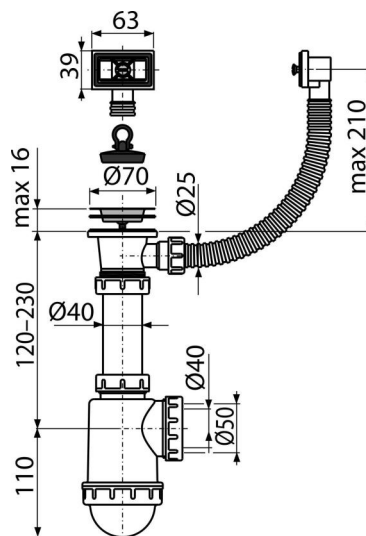

A444-DN50/40

Sifón drezový s nerezovou mriežkou DN70 a flexi prepacom

Použitie

Pre drez s prepacom

Vlastnosti

- Materiál: polypropylén
- Vývod odpadu pripravený pre napojenie odpadovej rúrky Ø50 mm alebo Ø40 mm

Rozsah dodávky

- Nerezová mriežka výpuste
- Telo sifónu s prepacom
- Zátka z PVC

Objednací kód, Logistické informácie

Kód	EAN	Hmotnosť (kus balenie paleta)	Rozmer (kus balenie)	Množstvo (balenie paleta)
A444-DN50/40	8594045937756	50 mm 0,39 5,82 183,0 kg	330×90×200 590×240×390 mm	15 420 ks

Záruky	Colný kód	Normy
2/3 rokov *	39229000	EN 274

Technické parametre

- Prietok 44 l/min
- Tepelný atest 95 °C
- Zápachová uzáverka 53 mm