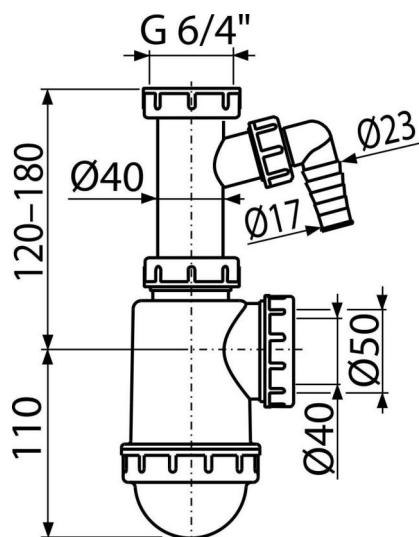

A443P-DN50/40

Sifón drezový s prevlečnou maticou 6/4" a prípojkou

Použitie

Pre drez

Vlastnosti

- Materiál: polypropylén
- S prípojkou pre práčku alebo umývačku riadu
- Vývod odpadu pripravený pre napojenie odpadovej rúrky Ø50 mm alebo Ø40 mm

Rozsah dodávky

- Matica pre pripojenie drezovej výpuste 6/4"
- Telo sifónu s prípojkou

Objednací kód, Logistické informácie

Kód	EAN	Hmotnosť (kus balenie paleta)	Rozmer (kus balenie)	Množstvo (balenie paleta)
A443P-DN50/40	8594045937558	50 mm 0,26 6,45 200,5 kg	260×90×140 590×240×390 mm	25 700 ks

Záruky	Colný kód	Normy
2/3 rokov *	39229000	EN 274

Technické parametre

- Prípojka na hadicu 17-23 mm
- Prietok 44 l/min
- Tepelný atest 95 °C
- Zápachová uzáverka 53 mm