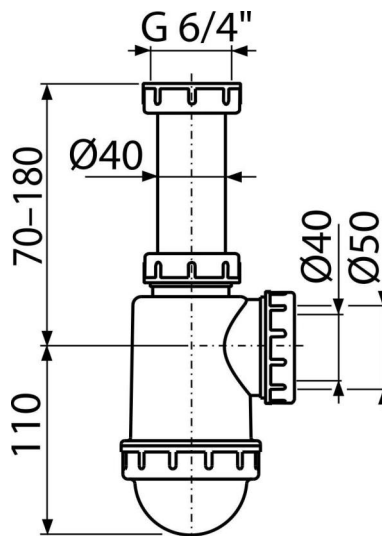

A443-DN50/40

Sifón drezový s prevlečnou maticou 6/4"

Použitie

Pre drez

Vlastnosti

- Materiál: polypropylén
- Vývod odpadu pripravený pre napojenie odpadovej rúrky Ø50 mm alebo Ø40 mm

Rozsah dodávky

- Matica pre pripojenie drezovej výpuste 6/4"
- Telo sifónu

Objednací kód, Logistické informácie

Kód	EAN	Hmotnosť (kus balenie paleta)	Rozmer (kus balenie)	Množstvo (balenie paleta)
A443-DN50/40	8594045937541	50 mm 0,22 5,52 174,6 kg	250x80x120 590x240x390 mm	25 700 ks

Záruky 2/3 rokov * Colný kód 39229000

Normy EN 274

Technické parametre

- Prietok 44 l/min
- Tepelný atest 95 °C
- Zápachová uzáverka 53 mm