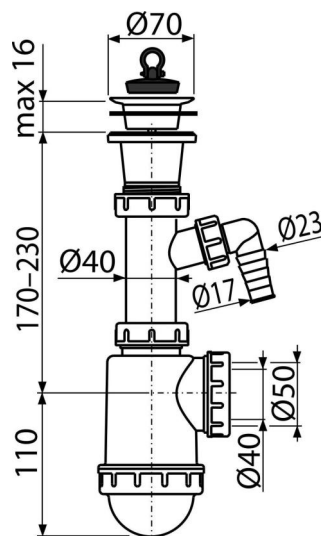

A442P-DN50/40

Sifón drezový s plastovou mriežkou DN70 a prípojkou

Použitie

Pre drez

Vlastnosti

- Materiál: polypropylén
- S prípojkou pre práčku alebo umývačku riadu
- Vývod odpadu pripravený pre napojenie odpadovej rúrky Ø50 mm alebo Ø40 mm

Rozsah dodávky

- Plastová mriežka výpuste
- Telo sifónu s prípojkou
- Zátka z PVC

Objednací kód, Logistické informácie

Kód	EAN	Hmotnosť (kus balenie paleta)	Rozmer (kus balenie)	Množstvo (balenie paleta)
A442P-DN50/40	8594045937534	50 mm 0,33 6,60 204,7 kg	280×90×160 590×240×390 mm	20 560 ks

Záruky	Colný kód	Normy
2/3 rokov *	39229000	EN 274

Technické parametre

- Prípojka na hadicu 17-23 mm
- Prietok 44 l/min
- Tepelný atest 95 °C
- Zápachová uzáverka 53 mm