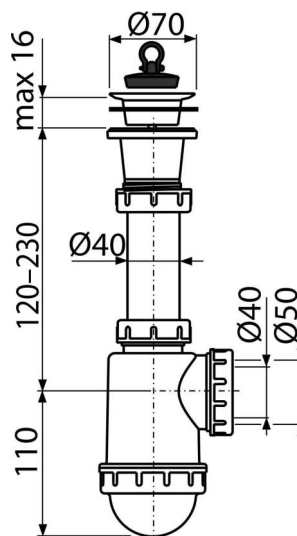

# A442-DN50/40

Sifón drezový s plastovou mriežkou DN70

## Vlastnosti

- Materiál: polypropylén
- Vývod odpadu pripravený pre napojenie odpadovej rúrky Ø50 mm alebo Ø40 mm

## Objednací kód, Logistické informácie

Kód	EAN	Hmotnosť (kus   balenie   paleta)	Rozmer (kus   balenie)	Množstvo (balenie   paleta)
A442-DN50/40	8594045937527	50 mm 0,28   7,11   219,0 kg	250x80x120   590x240x390 mm	25   700 ks

## Technické parametre

- Prietok 44 l/min
- Tepelný atest 95 °C
- Zápachová uzáverka 53 mm