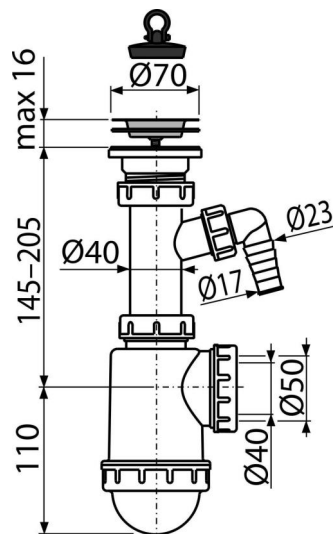

A441P-DN50/40

Sifón drezový s nerezovou mriežkou DN70 a prípojkou

Použitie

Pre drez

Vlastnosti

- Materiál: polypropylén
- S prípojkou pre práčku alebo umývačku riadu
- Vývod odpadu pripravený pre napojenie odpadovej rúrky Ø50 mm alebo Ø40 mm

Rozsah dodávky

- Nerezová mriežka výpuste
- Telo sifónu s prípojkou
- Zátka z PVC

Objednací kód, Logistické informácie

Kód	EAN	Hmotnosť (kus balenie paleta)	Rozmer (kus balenie)	Množstvo (balenie paleta)
A441P-DN50/40	8594045937510	50 mm 0,34 6,71 208,0 kg	280×90×160 590×240×390 mm	20 560 ks

Záruky	Colný kód	Normy
2/3 rokov *	39229000	EN 274

Technické parametre

- Prípojka na hadicu 17-23 mm
- Prietok 44 l/min
- Tepelný atest 95 °C
- Zápachová uzáverka 53 mm