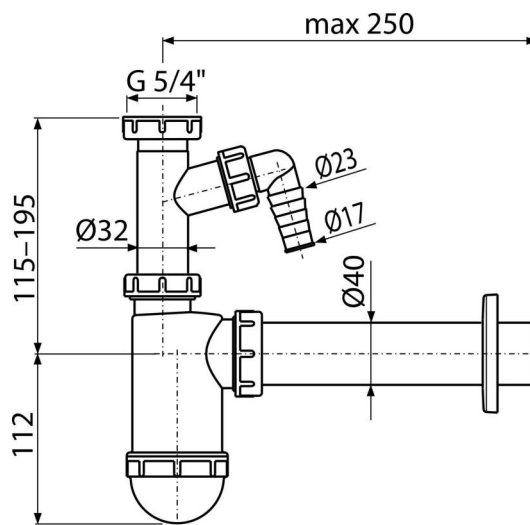

A43P

Sifón umývadlový DN40 s prípojkou a prevlečnou maticou 5/4"

Použitie

Pre umývadlo

Vlastnosti

- Materiál: polypropylén
- Napojenie na odpadovú rúrku Ø40 mm
- S prípojkou pre práčku alebo umývačku riadu

Rozsah dodávky

- Matica pre pripojenie umývadlovej výpuste 5/4"
- Rozeta plastová
- Telo sifónu s prípojkou

Objednací kód, Logistické informácie

Kód	EAN	Hmotnosť (kus balenie paleta)	Rozmer (kus balenie)	Množstvo (balenie paleta)
A43P	8594045933543	0,28 6,91 213,4 kg	230x70x150 590x240x390 mm	25 700 ks

Záruky	Colný kód	Normy
2/3 rokov *	39229000	EN 274

Technické parametre

- Prípojka na hadicu 17-23 mm
- Prietok 38 l/min
- Tepelný atest 95 °C
- Zápachová uzáverka 58 mm