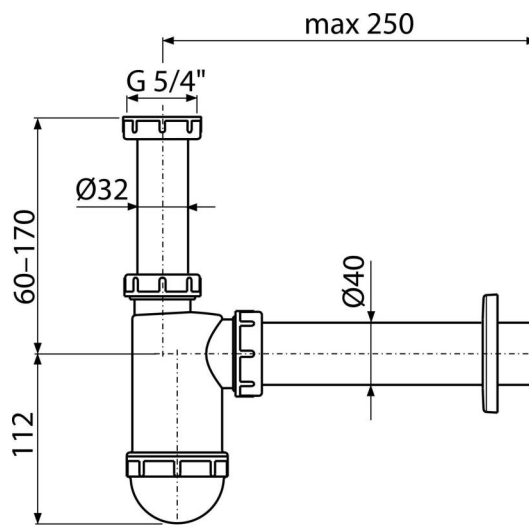

A43

Sifón umývadlový DN40 s prevlečnou maticou 5/4"

Použitie

Pre umývadlo

Vlastnosti

- Materiál: polypropylén
- Napojenie na odpadovú rúрку Ø40 mm

Rozsah dodávky

- Matica pre pripojenie umývadlovej výpuste 5/4"
- Rozeta plastová
- Telo sifónu

Objednací kód, Logistické informácie

Kód	EAN	Hmotnosť (kus balenie paleta)	Rozmer (kus balenie)	Množstvo (balenie paleta)
A43	8594045930184	0,25 6,24 194,7 kg	220x80x140 590x240x390 mm	25 700 ks

Záruky	Colný kód	Normy
2/3 rokov *	39229000	EN 274

Technické parametre

- Prietok 38 l/min
- Tepelný atest 95 °C
- Zápachová uzáverka 58 mm