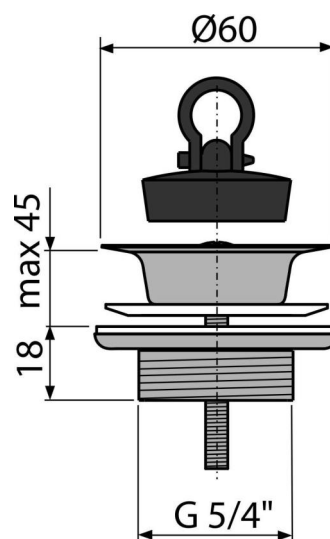

A439

Výpust' umývadlová 5/4" celokovová

Použitie

Pre umývadlá

Vlastnosti

- Materiál: nerez
- Závit pre pripojenie k umývadlovému sifónu 5/4"

Rozsah dodávky

- Nerezová mriežka výpuste
- Telo výpuste z kvalitnej nerezovej ocele
- Zátka z PVC

Objednací kód, Logistické informácie

Kód	EAN	Hmotnosť (kus balenie paleta)	Rozmer (kus balenie)	Množstvo (balenie paleta)
A439	8595580518660	0,14 5,56 109,0 kg	90×70×70 390×240×300 mm	40 640 ks

Záruky	Colný kód	Normy
2/3 rokov *	73249000	EN 274

Technické parametre

- Závit 5/4"