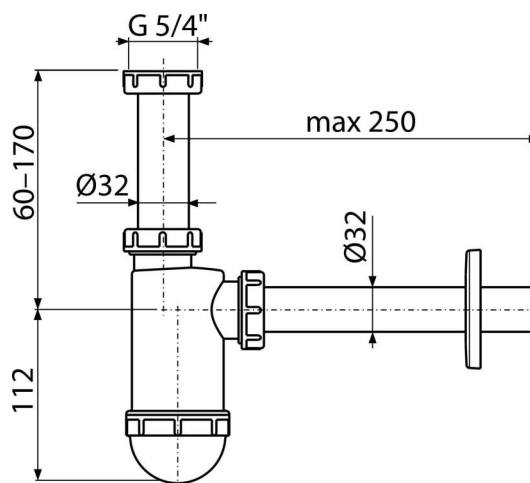

A430

Sifón umývadlový DN32 s prevlečnou maticou 5/4"

Použitie

Pre umývadlo

Vlastnosti

- Materiál: polypropylén
- Napojenie na odpadovú rúрку Ø32 mm

Rozsah dodávky

- Matica pre pripojenie umývadlovej výpuste 5/4"
- Rozeta plastová
- Telo sifónu

Objednací kód, Logistické informácie

Kód	EAN	Hmotnosť (kus balenie paleta)	Rozmer (kus balenie)	Množstvo (balenie paleta)
A430	8594045935547	0,23 5,81 182,5 kg	220×80×140 590×240×390 mm	25 700 ks

Záruky	Colný kód	Normy
2/3 rokov *	39229000	EN 274

Technické parametre

- Prietok 38 l/min
- Tepelný atest 95 °C
- Zápachová uzáverka 58 mm