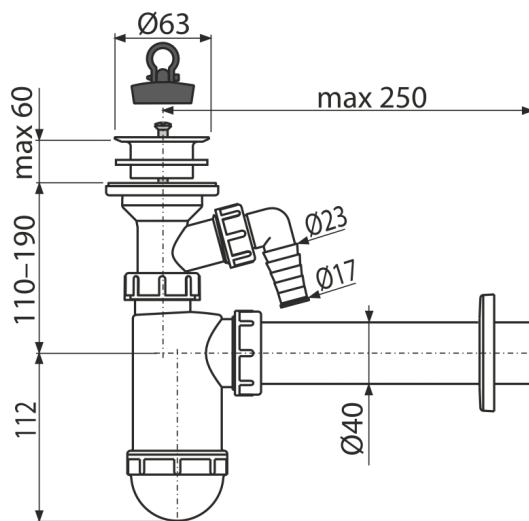

A42P

Sifón umývadlový DN40 s prípojkou a plastovou mriežkou DN63

Použitie

Pre umývadlo

Vlastnosti

- Materiál: polypropylén
- Napojenie na odpadovú rúrku Ø40 mm
- S prípojkou pre práčku alebo umývačku riadu

Rozsah dodávky

- Plastová mriežka výpuste
- Rozeta plastová
- Telo sifónu s prípojkou
- Zátka z PVC

Objednací kód, Logistické informácie

Kód	EAN	Hmotnosť (kus balenie paleta)	Rozmer (kus balenie)	Množstvo (balenie paleta)
A42P	8595580556174	0,29 5,84 183,6 kg	250×90×190 590×240×390 mm	20 560 ks

Záruky 2/3 rokov * Colný kód 39229000 Normy EN 274

Technické parametre

- Prípojka na hadicu 17 mm
- Prietok 38 l/min
- Tepelný atest 95 °C
- Zápchová uzáverka 58 mm