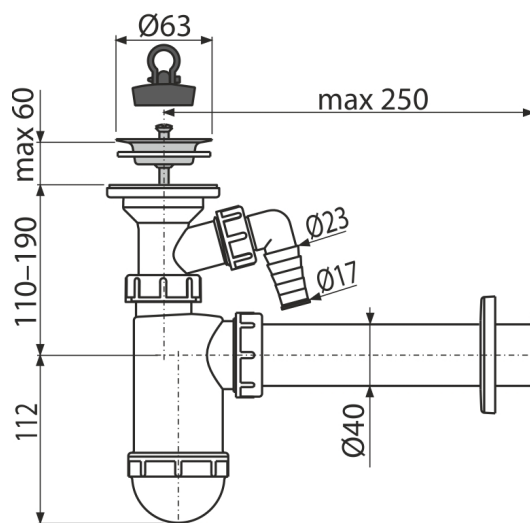

A41P

Sifón umývadlový DN40 s prípojkou a nerezovou mriežkou DN63

Použitie

Pre umývadlo

Vlastnosti

- Materiál: polypropylén
- Napojenie na odpadovú rúrku Ø40 mm
- S prípojkou pre práčku alebo umývačku riadu

Rozsah dodávky

- Nerezová mriežka výpuste
- Rozeta plastová
- Telo sifónu s prípojkou
- Zátka z PVC

Objednací kód, Logistické informácie

Kód	EAN	Hmotnosť (kus balenie paleta)	Rozmer (kus balenie)	Množstvo (balenie paleta)
A41P	8595580556150	0,35 7,10 218,7 kg	270×90×190 590×240×390 mm	20 560 ks

Záruky	Colný kód	Normy
2/3 rokov *	39229000	EN 274

Technické parametre

- Prípojka na hadicu 17-23 mm
- Prietok 57 l/min
- Tepelný atest 95 °C
- Zápchová uzáverka 58 mm