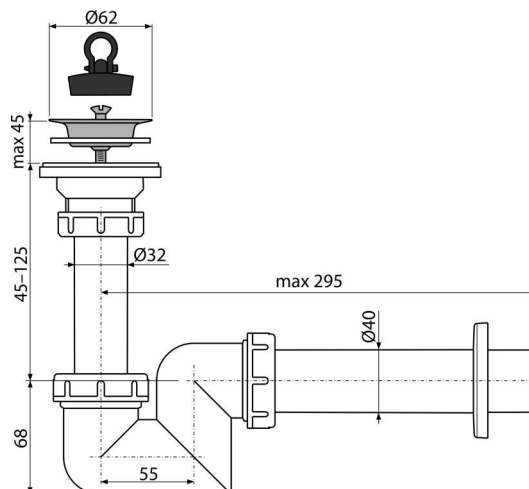

A412-DN40

Sifón umývadlový „S“ DN40 s nerezovou mriežkou DN63

Použitie

Pre umývadlo

Vlastnosti

- Materiál: polypropylén
- Napojenie na odpadovú rúrku Ø40 mm

Rozsah dodávky

- Nerezová mriežka výpuste
- Rozeta plastová
- Telo sifónu
- Zátka z PVC

Objednací kód, Logistické informácie

Kód	EAN	Hmotnosť (kus balenie paleta)	Rozmer (kus balenie)	Množstvo (balenie paleta)
A412-DN40	8594045935325	40 mm 0,29 7,34 225,5 kg	240x80x180 590x240x390 mm	25 700 ks

Záruky	Colný kód	Normy
2/3 rokov *	39229000	EN 274

Technické parametre

- Prietok 57 l/min
- Tepelný atest 95 °C
- Zápchová uzáverka 5 mm