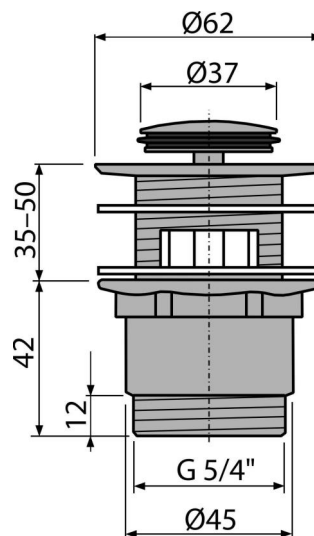

# A39

Výpusť umývadlová CLICK/CLACK 5/4" celokovová s prepacom, malá zátka

### Objednací kód, Logistické informácie

Kód	EAN	Hmotnosť (kus   balenie   paleta)	Rozmer (kus   balenie)	Množstvo (balenie   paleta)
A39	8594045937565	0,33   13,16   388,5 kg	100×75×75   390×240×300 mm	40   1120 ks

### Technické parametre

- Závit 5/4"