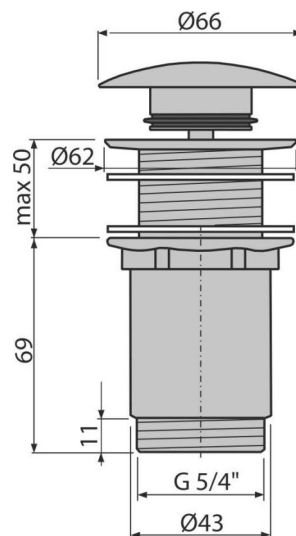

A395

Výpusť umývadlová CLICK/CLACK 5/4" celokovová bez prepadu, veľká zátka

Použitie

Pre plastové a sklenené umývadlá
Pre umývadlá bez prepadu

Vlastnosti

- Dlhá životnosť mechanizmu CLICK/CLACK
- Materiál: mosadz s chrómovou povrchovou úpravou
- Pochrómovanie je odolné proti mechanickému poškodeniu
- Závit pre pripojenie k umývadlovému sifónu 5/4"

Rozsah dodávky

- Pochrómovaná kovová zátka
- Silikónové tesnenia 2 ks
- Telo výpuste

Objednací kód, Logistické informácie

Kód	EAN	Hmotnosť (kus balenie paleta)	Rozmer (kus balenie)	Množstvo (balenie paleta)
A395	8595580500344	0,41 12,25 363,1 kg	100×75×75 390×240×300 mm	30 840 ks

Záruky 2/3 rokov * Colný kód 84818019 Normy EN 274

Technické parametre

- Závit 5/4"