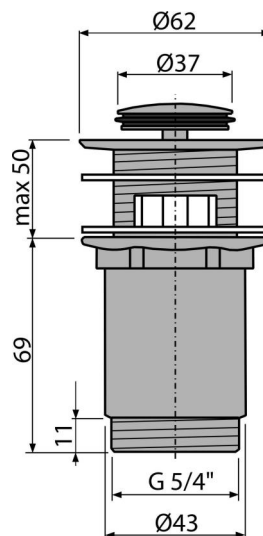

A391

Výpusť umývadlová CLICK/CLACK 5/4" celokovová s prepacom, malá zátka

Použitie

Pre umývadlá s prepacom

Vlastnosti

- Dlhá životnosť mechanizmu CLICK/CLACK
- Materiál: mosadz s chrómovou povrchovou úpravou
- Pochrómovanie je odolné proti mechanickému poškodeniu
- Závit pre pripojenie k umývadlovému sifónu 5/4"

Rozsah dodávky

- Pochrómovaná kovová zátka
- Silikónové tesnenia 2 ks
- Telo výpuste

Objednací kód, Logistické informácie

Kód	EAN	Hmotnosť (kus balenie paleta)	Rozmer (kus balenie)	Množstvo (balenie paleta)
A391	8594045935387	0,32 12,76 428,3 kg	100×75×75 390×240×300 mm	40 1280 ks

Záruky	Colný kód	Normy
2/3 rokov *	84818019	EN 274

Technické parametre

- Závit 5/4"