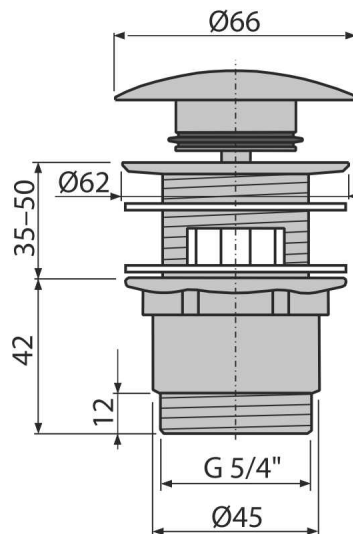

# A390

Výpusť umývadlová CLICK/CLACK 5/4" celokovová s prepacom, veľká zátka

### Objednací kód, Logistické informácie

Kód	EAN	Hmotnosť (kus   balenie   paleta)	Rozmer (kus   balenie)	Množstvo (balenie   paleta)
A390	8594045937572	0,38   15,24   446,7 kg	100×75×75   390×240×300 mm	40   1120 ks

### Technické parametre

- Závit 5/4"