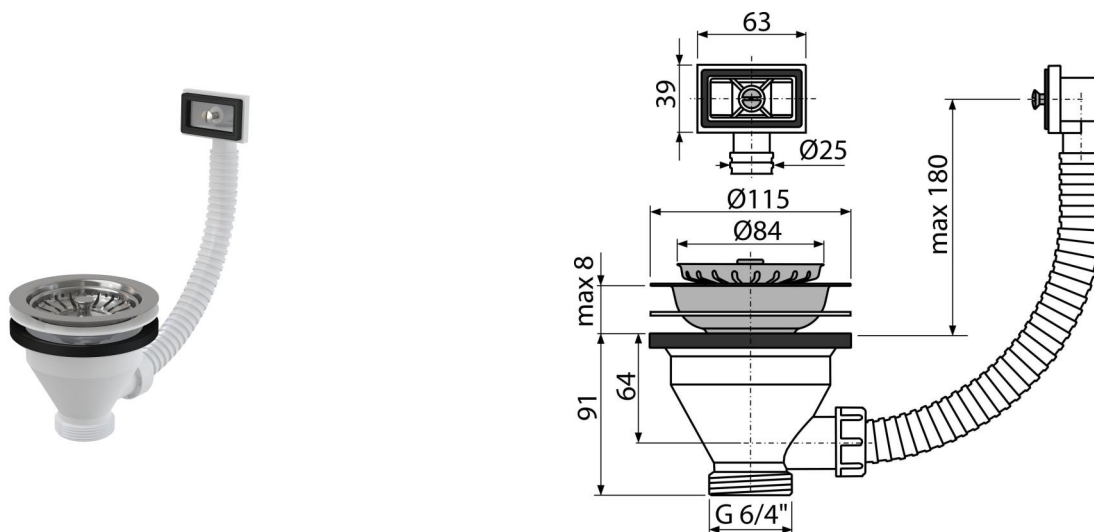

# A38

Výpust' drezová 6/4" s nerezovu mriežkou DN115 a flexi prepacom

## Vlastnosti

- Materiál: polypropylén
- Sitko na výpuste slúži aj ako zátka
- Závit pre pripojenie k drezovému sifónu 6/4"

## Rozsah dodávky

- Nerezová mriežka výpuste
- Nerezová zátka
- Telo výpuste s prepacom

## Technické parametre

- Závit pre pripojenie k sifónu 6/4"