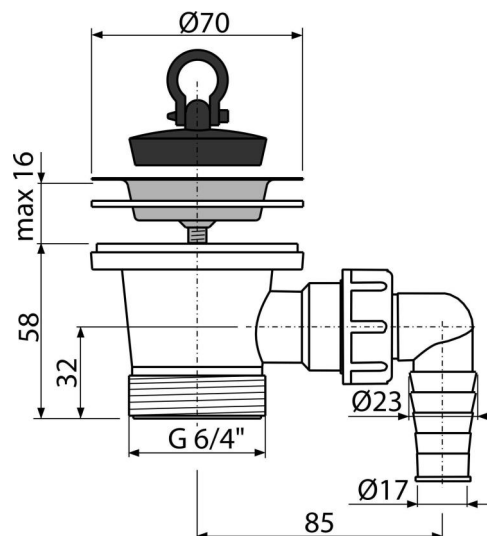

A33P

Výpusť drezová 6/4" s nerezovou mriežkou DN70 a prípojkou

Použitie

Pre drezové sifóny

Vlastnosti

- Materiál: polypropylén
- S prípojkou pre práčku alebo umývačku riadu
- Závit pre pripojenie k drezovému sifónu 6/4"

Rozsah dodávky

- Nerezová mriežka výpuste
- Telo výpuste s prípojkou
- Zátka z PVC

Objednací kód, Logistické informácie

Kód	EAN	Hmotnosť (kus balenie paleta)	Rozmer (kus balenie)	Množstvo (balenie paleta)
A33P	8594045935264	0,13 9,39 282,9 kg	135×80×90 590×240×390 mm	75 2100 ks

Záruky	Colný kód	Normy
2/3 rokov *	39229000	EN 274

Technické parametre

- Prípojka na hadicu 17-23 mm
- Závit pre pripojenie k sifónu 6/4 "