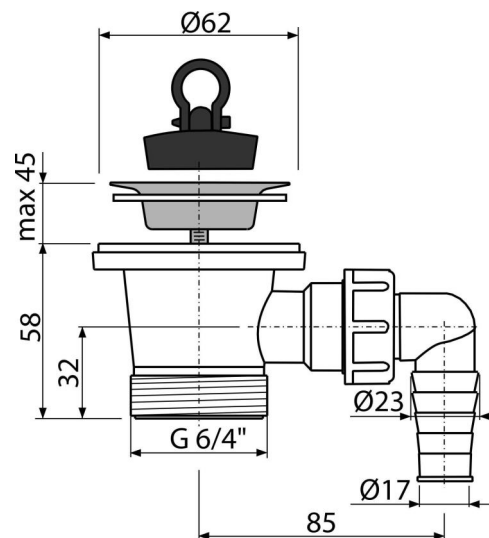

A31P

Výpust' umývadlová 6/4" s nerezovou mriežkou DN63 a prípojkou

Použitie

Pre umývadlá

Vlastnosti

- Materiál: polypropylén
- S prípojkou pre práčku alebo umývačku riadu
- Závit pre pripojenie k umývadlovému sifónu 6/4"

Rozsah dodávky

- Nerezová mriežka výpuste
- Telo výpuste s prípojkou
- Zátka z PVC

Objednací kód, Logistické informácie

Kód	EAN	Hmotnosť (kus balenie paleta)	Rozmer (kus balenie)	Množstvo (balenie paleta)
A31P	8594045936025	0,12 8,87 268,2 kg	135x80x90 590x240x390 mm	75 2100 ks

Záruky	Colný kód	Normy
2/3 rokov *	39229000	EN 274

Technické parametre

- Prípojka na hadicu 17-23 mm
- Závit 6/4"